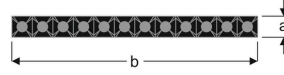

MAGYO

MANGETIC TRACKLIGHTS

VTR06 2212N RS30

VTR06 2212N RS40

VTR06 2212N RS60

MECHANICAL SPECS / MEKANİK ÖZELLİKLER

Application Areas Uygulama Alanları	Exhibition Room - Offices - Foyers - Shopping malls
Luminaire Type Ürün Tipi	LED Magnetic Tracklight
Luminaire Body Ürün Gövdesi	Aluminum body
Luminaire Diffuser Ürün Difüzörü	LED lens and reflector
Luminaire Colour Ürün Gövde Rengi	S : Ral 9005 Jet black / B : Ral 9016 Traffic White / G : Ral 9006 Grey
Ingress Protection (IP) Rating IP Sınıfı	IP40
Impact Resistance (IK) Rating IK Sınıfı	IK02

OPTICAL SPECS / OPTİK ÖZELLİKLER

Light Source Işık Kaynağı	Mid Power LED Lenses
CRI Value CRI Değeri	>80
UGR Value UGR Değeri	<21 (EN124664-1)
Photo Biological Class Fotobiyolojik Risk Grubu	Group-0 No Risk
Beam Angle Işık Açısı	36°
Driver (220-240V) Sürücü	Osram - Tridonic & ENEC Driver